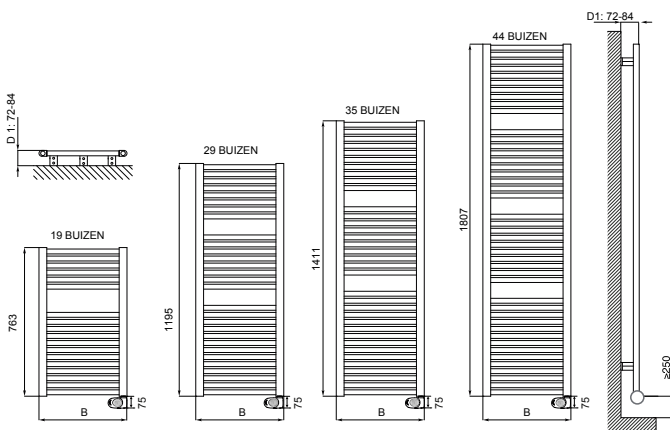

Eenvoudig te programmeren thermostaat

Dag- en weekprogrammering:

Comfort Nacht Antivries 2h-timer Programma Aan/Uit

FUNCTIES

Open raam detectie Kinderslot detectie

ACCESSOIRES | OPTIONEEL

J01

DRL ART.NR.	OMSCHRIJVING
905055	Handdoekbeugel t.b.v. radiator 500 Rech Chroom
905056	Handdoekbeugel t.b.v. radiator 600 Rech Chroom
905065	Handdoekbeugel t.b.v. radiator 500 Rech Wit
905066	Handdoekbeugel t.b.v. radiator 600 Rech Wit

J01

DRL ART. NR.	OMSCHRIJVING
905050	Handdoek knop set van 2 stuks Chroom
905060	Handdoek knop set van 2 stuks Wit

SPECIFICATIES:

- **Materiaal:** Verticale collectoren uitgevoerd in gelakt staal (D-profiel 30x40 mm)
  Horizontale buizen in gelakt staal ø 25 mm
- **Montage:** Wandbeugel, vanaf wand tot voorkant radiator: 72-84 mm
- **Voeding:** 230 Volt
- **Snoer:** Lengte 1.20 meter met aangegoten schuko stekker
- **IP isolatieklasse:** IP 44, klasse II
- **Inhoud:** Glycol basis
- **Lak proces:** Gepoedercoat met ecologisch poeder
- **Kleuren:** Wit RAL 9016, leverbaar tegen een meerprijs +40%, in Cordivari kleuren (zie kleurenkaart achterin)
- **Plaatsing:** Conform de eisen die worden beschreven in de NEN 1010. De elektrische radiator mag niet in aanraking komen met (spat)water, zeepresten of overmatige dampontwikkeling.
- **Garantie:** 2 jaar fabrieksgarantie op de elektronische componenten
  5 jaar garantie op lak- en lekdichtheid
- **SnelSelect:** Met www.snelselect.nl kunt u snel en eenvoudig selecties maken, calculeren en bestelinformatie genereren voor uw groothandel.

KENMERKEN:

- Bediening via thermostaat onderaan de radiator
- Leverbaar in 12 wandmodellen standaard RAL 9016, tevens in vele andere kleuren
- 400,500,600, 700,900 of 1200 Watt
- Thermostaat: elektronisch ErP ready
- Elektronische temperatuurregeling met digitaal display
- Verlicht display (**thermostaten geleverd voor 2023, onverlicht display*)
- Energiebesparend dag- weekprogramma
- Bedieningsmodi: comfort, nacht, antivries, klok en 2h-timer (2 uur vol vermogen)
- Open raam detectie
- Kinderslot
- Kleur thermostaat: standaard op witte radiator: wit
- Kleur thermostaat: standaard op gekleurde radiator: chroom