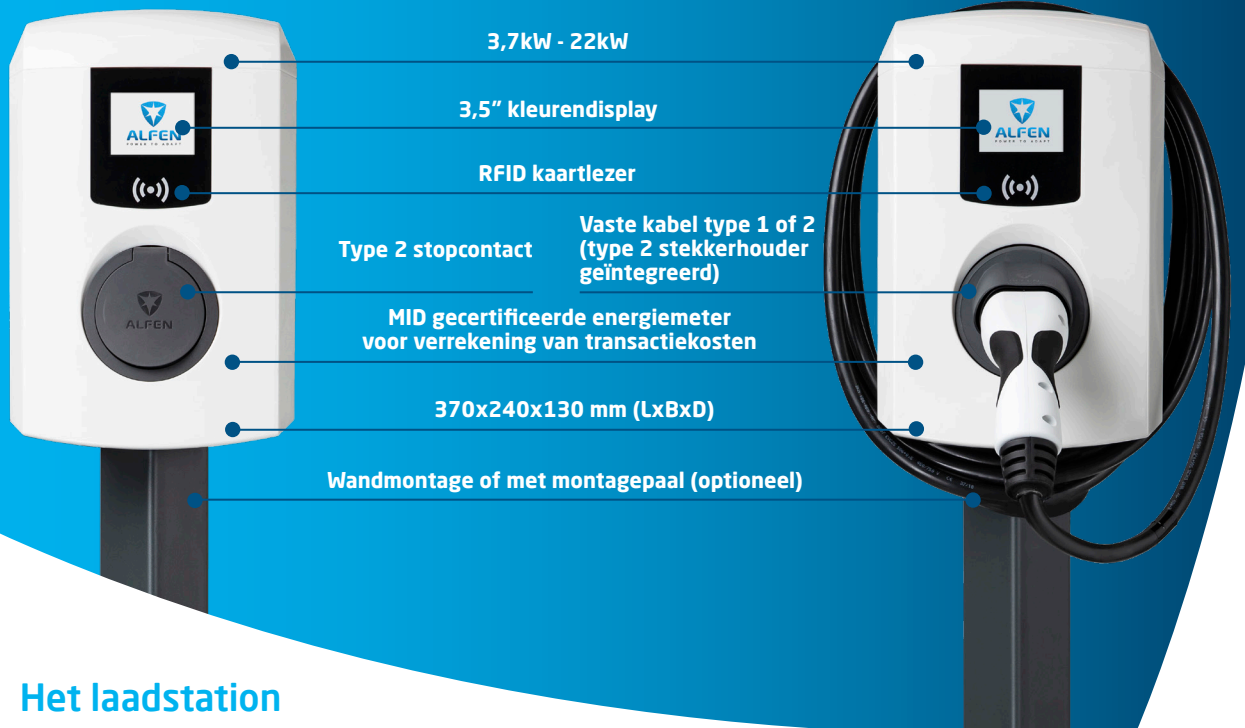

Eve Single Pro-line

3,7kW - 22kW

3,5" kleurendisplay

RFID kaartlezer

Type 2 stopcontact

Vaste kabel type 1 of 2
(type 2 stekkerhouder
geïntegreerd)

MID gecertificeerde energiemeter
voor verrekening van transactiekosten

370x240x130 mm (LxBxD)

Wandmontage of met montagepaal (optioneel)

Het laadstation

Geavanceerde slimme functionaliteiten

Slimme functionaliteiten vooruitlopend op de markt, voorzien van een internetverbinding, bekabeld of via mobiele communicatie. De Eve Single Pro-line kan samenwerken met slimme technologieën en oplossingen die dezelfde standaarden en open protocollen toepassen.

3,5" kleurendisplay met eigen logo

Het kleurendisplay van de Eve Single Pro-line biedt een eenvoudige interface voor de gebruiker. Daarnaast geeft de populaire mogelijkheid om een logo te uploaden, een unieke branding mogelijkheid voor uw business.

Vrije keuze managementsysteem

De Eve Single Pro-line kan gebruikt worden in combinatie met Alfen's eigen managementsysteem of met een ander systeem dat OCPP implementeert om verrekening van de kosten mogelijk te maken. Wisselen tussen beheersystemen is zo eenvoudig als het vervangen van de sim-kaart.

Alfen Smart Charging Network

Creëer uw eigen netwerk van laadstations met tot 100 individuele laadpunten op één locatie. Dit netwerk balanceert en optimaliseert uw elektriciteitsnet.

Ontworpen om te integreren

Alle Alfen laadstations zijn ontworpen voor de optimalisatie van het elektriciteitsnet. Zo kunnen ze integreren en samenwerken met zelfopgewekte hernieuwbare energiebronnen, energieopslag en met slimme technologieën en oplossingen die dezelfde standaarden en open protocollen toepassen.

Solide kwaliteit

Alle producten zijn robuust, veilig en betrouwbaar. De producten van Alfen worden in Nederland gemaakt en bestaan uit alleen A-kwaliteit componenten. Alle producten zijn uitgebreid getest en gecertificeerd. Levering vindt plaats met een standaard garantie en de mogelijkheden om een servicepakket met SLA af te nemen.

Voor meer informatie ga naar: www.alfen.com

Alfen Charging Equipment
Hefbrugweg 28 | 1332 AP Almere | Nederland
Postbus 1042 | 1300 BA Almere | Nederland
Sales support Charging Equipment: 036 54 93 402
Alfen: 036 54 93 400

www.alfen.com

Eventuele wijzigingen en/of drukfouten nadrukkelijk voorbehouden.

ALFEN
POWER TO ADAPT