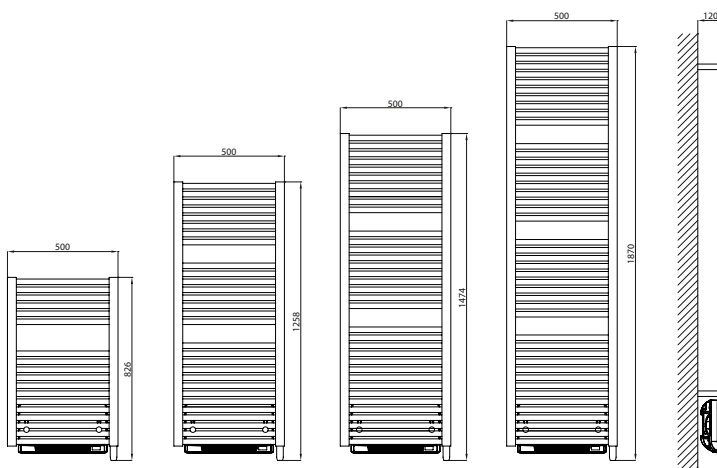

DRL E-COMFORT ECODESIGN CLAUDIA BLOW