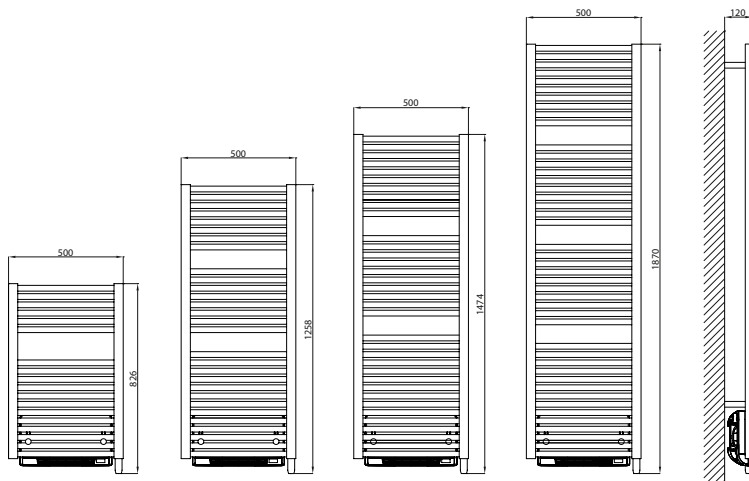

DRL E-COMFORT CLAUDIA BLOW MET GEÏNTEGREERDE FANHEATER + 1000 WATT

Prijzen bruto excl. BTW 107

DRL ARTNR.	OMSCHRIJVING	HOOGTE H (mm)	BREEDTE B (mm)	Diepte D (mm)	VERMOGEN (Watt)	GEWICHT (kg)	PRIJS € RAL 9016	PRIJS € CORDIVARI KLEUR
220753	DRL E-Comfort Claudia EcoDesign BLOW	826	500	120	500+1000=1500	17	470,00	611,00
221153	DRL E-Comfort Claudia EcoDesign BLOW	1258	500	120	700+1000=1700	24	525,00	682,50
221453	DRL E-Comfort Claudia EcoDesign BLOW	1474	500	120	900+1000=1900	27	540,00	702,00
221853	DRL E-Comfort Claudia EcoDesign BLOW	1870	500	120	1000+1000=2000	33	560,00	728,00
220053	RF Thermostaat t.b.v. Claudia BLOW (optioneel)						155,00	
							RAL 9016	CORDIVARI KLEUR zie pag. 62.63

DRL E-Comfort Claudia EcoDesign BLOW met geïntegreerde 1000 Watt Fan Heater.

- Hoogte: 826, 1258, 1474 en 1870 mm
- Breedte: 500 mm
- Diepte: 120 mm voorkant radiator vanuit de wand
- Vermogen: Radiatoren 500, 700, 900 en 1000 Watt + Fanheater 1000 Watt
- Netto gewicht: 17, 24, 27 en 33 kg
- Voeding: 230 Volt
- Materiaal: Verticale collectoren uitgevoerd in gelakt staal semi ovaal D-profiel 30x40 mm met aangestane ophangbeugels. Horizontale verwarmingselementen in gelakt staal ø 25mm. Water/ glycol.

- Verpakking: De radiator is beschermd d.m.v. recyclebaar karton en voorzien van een sterke polyethyleen folie.
- Lak proces: Gepoedercoat met ecologisch poeder.
- Kleuren: Standaard RAL 9016, op aanvraag Cordivari kleuren
- Levertijd: RAL 9016 Standaard 2 tot 4 weken, Cordivari kleuren standaard 4 tot 6 weken
- Garantie: 2 jaar fabrieksgarantie op de elektronische componenten

- **GEÏNTEGREERDER FAN HEATER: ECODSIGN ERP 2018:**
  - -Elektronische temperatuurregeling
  - -Dag/Week programma
  - -Open window sensor
  - -Bewegings sensor
  - -Extra warmte afgifte van 1000 Watt
  - -Ingebouwde RF-ontvanger voor besturing via een RF thermostaat (optioneel, separaat bestellen DRL Art.nr. 220053)
  - Kleur: Standaard RAL 9003, bij afwijkende Cordivari kleuren: RAL 7045